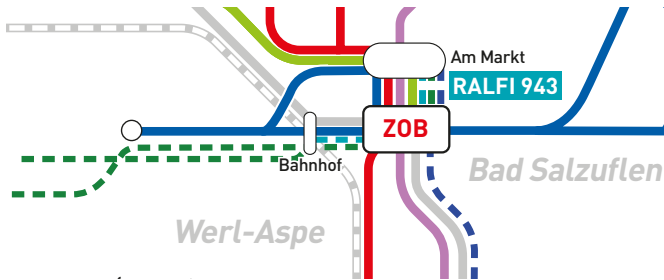

RALFI 943 Am Markt → ZOB → Bahnhof und zurück

	Montag bis Freitag					Samstag				
Bad Salzuflen, Am Markt	7:02	7:32	8:02	Alle	18:02	9:02	9:32	10:02	Alle	17:02
ZOB	7:04	7:34	8:04	30	18:04	9:04	9:34	10:04	30	17:04
Bad Salzuflen, Bahnhof	7:06	7:36	8:06	Min.	18:06	9:06	9:36	10:06	Min.	17:06

Der Zubringerdienst
zwischen **Bahnhof** und
Stadtzentrum.

Direkte Stadtbus-Anschlusslinien:

Sonn- und feiertags keine Fahrten. Am 24. und 31.12. Fahrten wie samstags bis 14 Uhr.