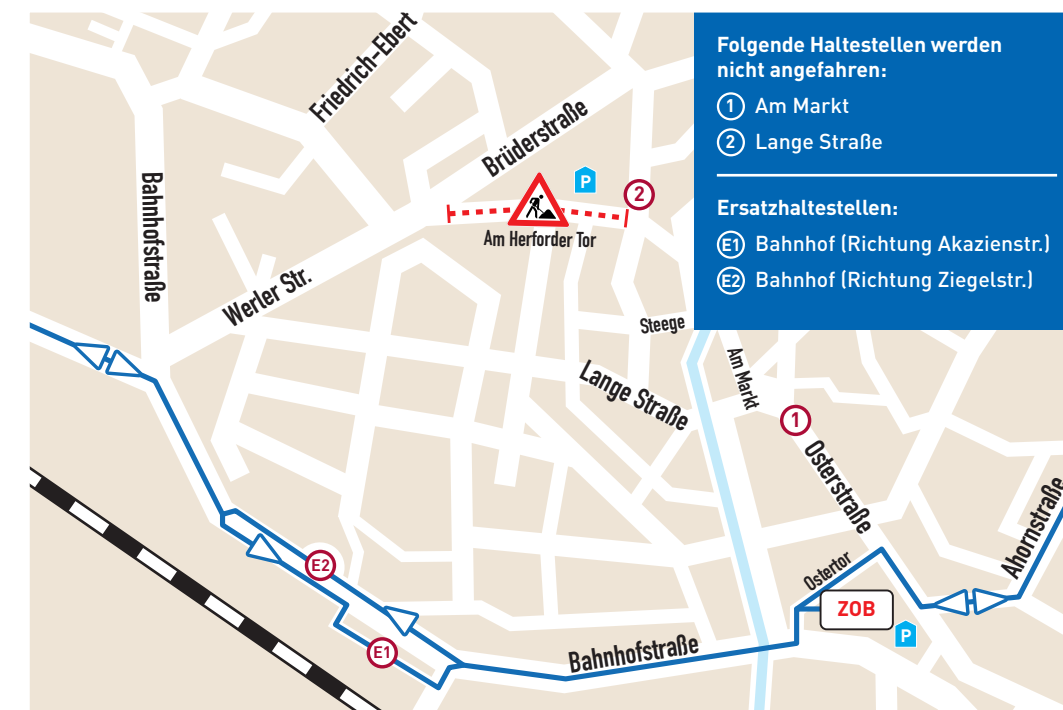

### Abfahrten VitaSol → ZOB → Sylbach, Bahnhof

Montag bis Freitag				Samstag			
B.S. Friedrich-Ebert-Str.	6:08	6:53	7:48	8:33	19:03	8:33	18:18
B.S. Bahnhof	6:10	6:55	7:50	8:35	19:05	8:35	18:20
ZOB (7)*	an 6:13	6:58	7:53	8:38	19:08	8:38	18:23
ZOB (7)*	ab 6:15	7:00	7:55	8:40	19:10	8:40	18:25

### Abfahrten Sylbach, Bahnhof → ZOB → VitaSol

Montag bis Freitag				Samstag			
ZOB (2)*	an	6:32	7:27	8:12	18:42		17:57
ZOB (2)*	ab 5:49	6:34	7:29	8:14	18:44	8:14	17:59
B.S. Bahnhof	5:51	6:36	7:31	8:16	18:46	8:16	18:01
B.S. Gesundheitswerk	5:54	6:39	7:34	8:19	18:49	8:19	18:04

### Abfahrten Ziegelstraße → ZOB → Akazienstraße

Montag bis Freitag				Samstag			
B.S. Siemensstr.	6:35	7:05	Alle 30 Min.	18:35	8:35	Alle 30 Min.	17:35
B.S. Bahnhof	6:37	7:07		18:37	8:37		17:37
ZOB (1)*	an 6:39	7:09		18:39	8:39		17:39
ZOB (8)*	ab 6:41	7:11	18:41	8:41	17:41		

ⓘ Am ZOB wechselt der Bus aus Richtung Ziegelstraße zur **Linie 941** in Richtung Elkenbreite.