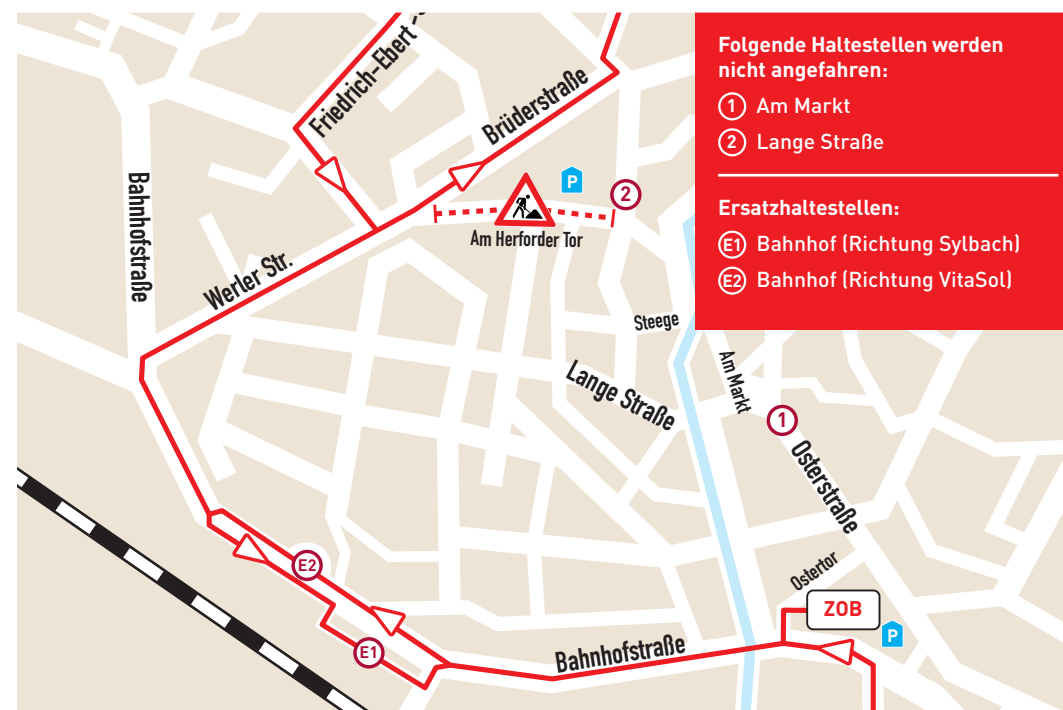

Linie 942

VitaSol ↔ Sylbach, Bahnhof

Abfahrten VitaSol → ZOB → Sylbach, Bahnhof

Montag bis Freitag				Samstag			
B.S. Friedrich-Ebert-Str.	6:08	6:53	7:48	8:33	19:03	8:33	18:18
B.S. Bahnhof	6:10	6:55	7:50	8:35	19:05	8:35	18:20
ZOB (7)*	an 6:13	6:58	7:53	8:38	19:08	8:38	18:23
ZOB (7)*	ab 6:15	7:00	7:55	8:40	19:10	8:40	18:25

Abfahrten Sylbach, Bahnhof → ZOB → VitaSol

Montag bis Freitag				Samstag			
ZOB (2)*	an	6:32	7:27	8:12	18:42		17:57
ZOB (2)*	ab 5:49	6:34	7:29	8:14	18:44	8:14	17:59
B.S. Bahnhof	5:51	6:36	7:31	8:16	18:46	8:16	18:01
B.S. Gesundheitswerk	5:54	6:39	7:34	8:19	18:49	8:19	18:04

Für alle übrigen Haltestellen gelten die gewohnten Fahrtzeiten.

Gültig ab 18.05.2026 | * Haltepunkt am ZOB

Sonn- und feiertags keine Fahrten. Am 24. und 31.12. Fahrplan wie samstags bis 14 Uhr.