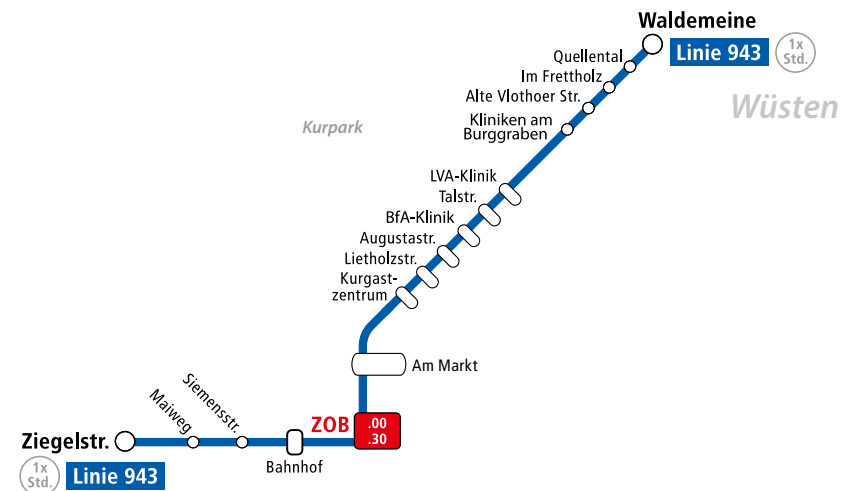

Die Route mit Stopps
direkt an den
Kurkliniken am Kurpark
und am **Bahnhof.**

	Montag bis Freitag												
Ziegelstraße	6:49	7:49	8:49	9:49	10:49	11:49	12:49	13:49	14:49	15:49	16:49	17:49	
Maiweg	6:50	7:50	8:50	9:50	10:50	11:50	12:50	13:50	14:50	15:50	16:50	17:50	
Siemensstraße	6:53	7:53	8:53	9:53	10:53	11:53	12:53	13:53	14:53	15:53	16:53	17:53	
Bahnhof	6:56	7:56	8:56	9:56	10:56	11:56	12:56	13:56	14:56	15:56	16:56	17:56	
ZOB	an 6:58	7:58	8:58	9:58	10:58	11:58	12:58	13:58	14:58	15:58	16:58	17:58	
ZOB	ab 7:00	8:00	9:00	10:00	11:00	12:00	13:00	14:00	15:00	16:00	17:00	18:00	
Am Markt	7:02	8:02	9:02	10:02	11:02	12:02	13:02	14:02	15:02	16:02	17:02	18:02	
Kurgastzentrum	7:03	8:03	9:03	10:03	11:03	12:03	13:03	14:03	15:03	16:03	17:03	18:03	
Lietholzstraße	7:04	8:04	9:04	10:04	11:04	12:04	13:04	14:04	15:04	16:04	17:04	18:04	
AugustasträÙe	7:05	8:05	9:05	10:05	11:05	12:05	13:05	14:05	15:05	16:05	17:05	18:05	
BfA-Klinik	7:06	8:06	9:06	10:06	11:06	12:06	13:06	14:06	15:06	16:06	17:06	18:06	
Talstraße	7:07	8:07	9:07	10:07	11:07	12:07	13:07	14:07	15:07	16:07	17:07	18:07	
LVA-Klinik	7:08	8:08	9:08	10:08	11:08	12:08	13:08	14:08	15:08	16:08	17:08	18:08	
Kliniken am Burggraben	7:10	8:10	9:10	10:10	11:10	12:10	13:10	14:10	15:10	16:10	17:10	18:10	
Alte Vlothoer Str.	7:11	8:11	9:11	10:11	11:11	12:11	13:11	14:11	15:11	16:11	17:11	18:11	
Wüsten Im Frettholz	7:13	8:13	9:13	10:13	11:13	12:13	13:13	14:13	15:13	16:13	17:13	18:13	
Wüsten Quellental	7:13	8:13	9:13	10:13	11:13	12:13	13:13	14:13	15:13	16:13	17:13	18:13	
Wüsten Waldemeine/Heide	7:14	8:14	9:14	10:14	11:14	12:14	13:14	14:14	15:14	16:14	17:14	18:14	