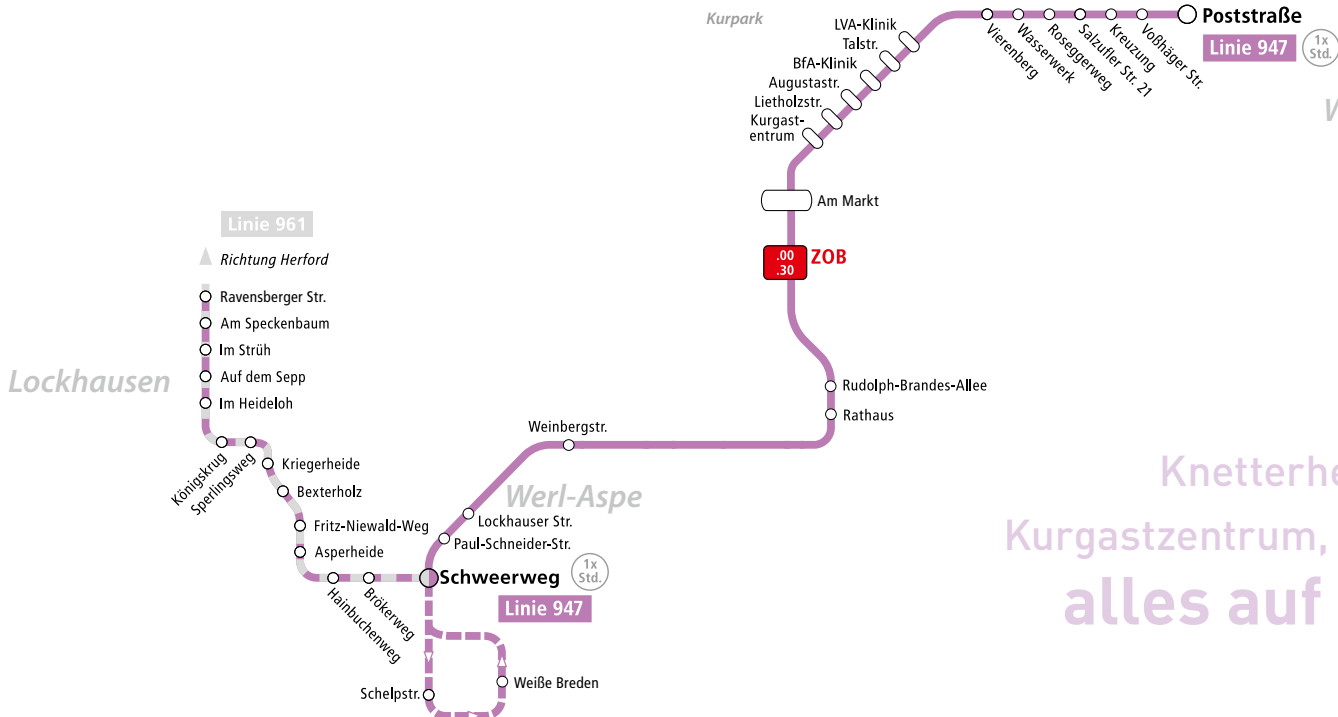

Sonn- und Feiertag			
		14:13	15:13	16:13	17:13
		14:14	15:14	16:14	17:14
		14:15	15:15	16:15	17:15
		14:17	15:17	16:17	17:17
		14:18	15:18	16:18	17:18
		14:21	15:21	16:21	17:21
		14:24	15:24	16:24	17:24
		14:25	15:25	16:25	17:25
		14:28	15:28	16:28	17:28
		14:30	15:30	16:30	17:30
		14:32	15:32	16:32	17:32
		14:33	15:33	16:33	17:33
		14:34	15:34	16:34	17:34
		14:34	15:34	16:34	17:34
		14:36	15:36	16:36	17:36
		14:37	15:37	16:37	17:37
		14:38	15:38	16:38	17:38
		14:40	15:40	16:40	17:40
		14:41	15:41	16:41	17:41
		14:42	15:42	16:42	17:42
		14:42	15:42	16:42	17:42
		14:43	15:43	16:43	17:43
		14:43	15:43	16:43	17:43
		14:44	15:44	16:44	17:44

Knetterheide, Rathaus, Kurgastzentrum, Kliniken – alles auf einer Linie.

* Halt an der Haltestelle Wüsten Schule